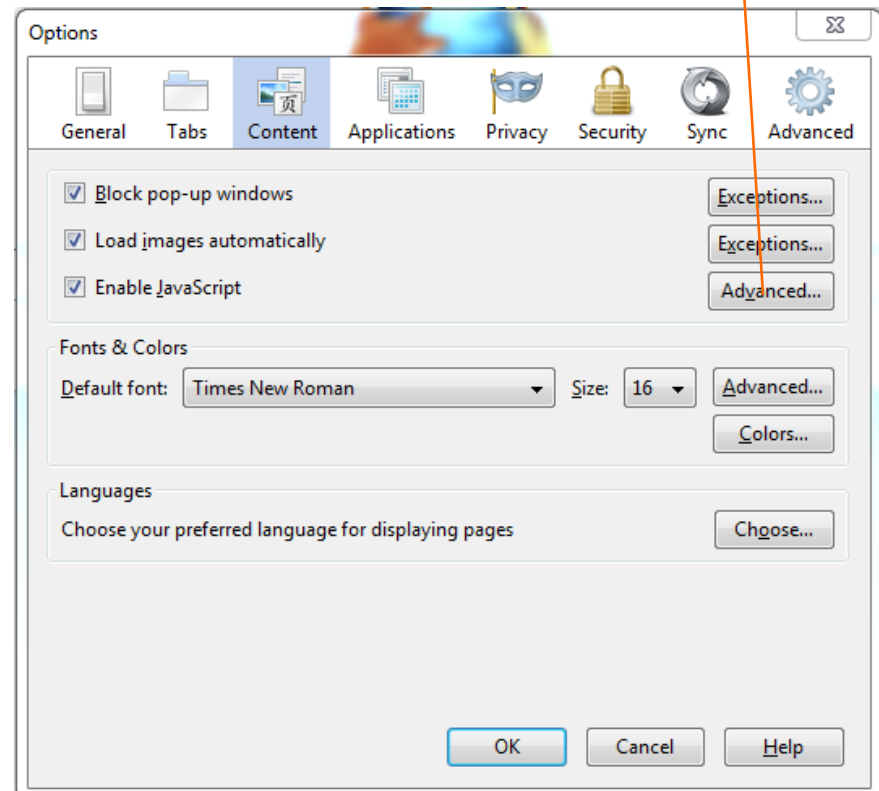

ASETUSSIVU - CONTENT

○ Content (Sisältö) -sivulla asetetaan sisällön käsittelemiseen liittyvät asetukset

- Estä pop-up -ikkunat
  - Jos valittu, niin estää uusien ikkunoiden automaattisen avaamisen
  - Exceptions (poikkeukset) sivulla voi asettaa osoitteet, joista tuleva sisältö saa avata automaatti-ikkunat
- Lataa kuvat automaattisesti
  - Kuvia ei tarvitse pyytää erikseen esille
  - Exceptions (poikkeukset) sivulla voi asettaa osoitteet, joista tulevia kuvia ei ladata automaattisesti
- Käytä JavaScriptiä
  - JavaScript mahdollistaa sivujen päivittymisen automaattisesti
  - Tietoturva voi olla vaarassa
  - Lisäasetuksissa voi antaa luvan, että scripti voi
    - siirtää ikkunaa tai muuttaa sen kokoa
    - Muuttaa ikkunoiden järjestystä
    - Muuttaa tai poistaa valikoita
- Fontit ja värit
- Haluttu sivujen esityskieli (jos käytettävissä)