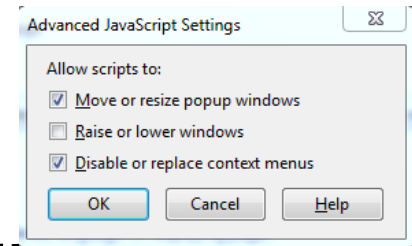

ASETUSSIVU - CONTENT

○ Content (Sisältö) -sivulla asetetaan sisällön käsittelemiseen liittyvät asetukset

- Estä pop-up -ikkunat
  - Jos valittu, niin estää uusien ikkunoiden automaattisen avaamisen
  - Exceptions (poikkeukset) sivulla voi asettaa osoitteet, joista tuleva sisältö saa avata automaatti-ikkunat
- Lataa kuvat automaattisesti
  - Kuvia ei tarvitse pyytää erikseen esille
  - Exceptions (poikkeukset) sivulla voi asettaa osoitteet, joista tulevia kuvia ei ladata automaattisesti
- Käytä JavaScriptiä
  - JavaScript mahdollistaa sivujen päivittymisen automaattisesti
  - Tietoturva voi olla vaarassa
  - Lisäasetuksissa voi antaa luvan, että scripti voi
    - siirtää ikkunaa tai muuttaa sen kokoa
    - Muuttaa ikkunoiden järjestystä
    - Muuttaa tai poistaa valikoita
- Fontit ja värit
- Haluttu sivujen esityskieli (jos käytettävissä)