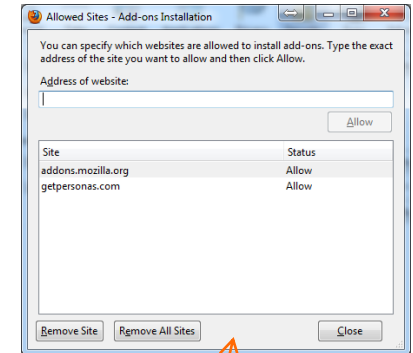

ASETUSSIVU - SECURITY

○ Security-valinnoilla määritetään sivujen tietoturvaan liittyvät asetukset

- Varoita, jos sivusto yrittää asentaa lisäohjelmia
- Estä ilmoitettuja hyökkäyssivustoja latautumasta
- Estä ilmoitettuja väärennöksiä latautumasta
- Muista sivustojen salasanat
- Käytä pääsalasanaa
  - Yhdellä salasanalla pääsy kaikille suojatuille sivuille
  - Ei suositeltu, koska pääsalasanan paljastuessa pääsee kaikille listalla oleviin sivuihin käsiksi