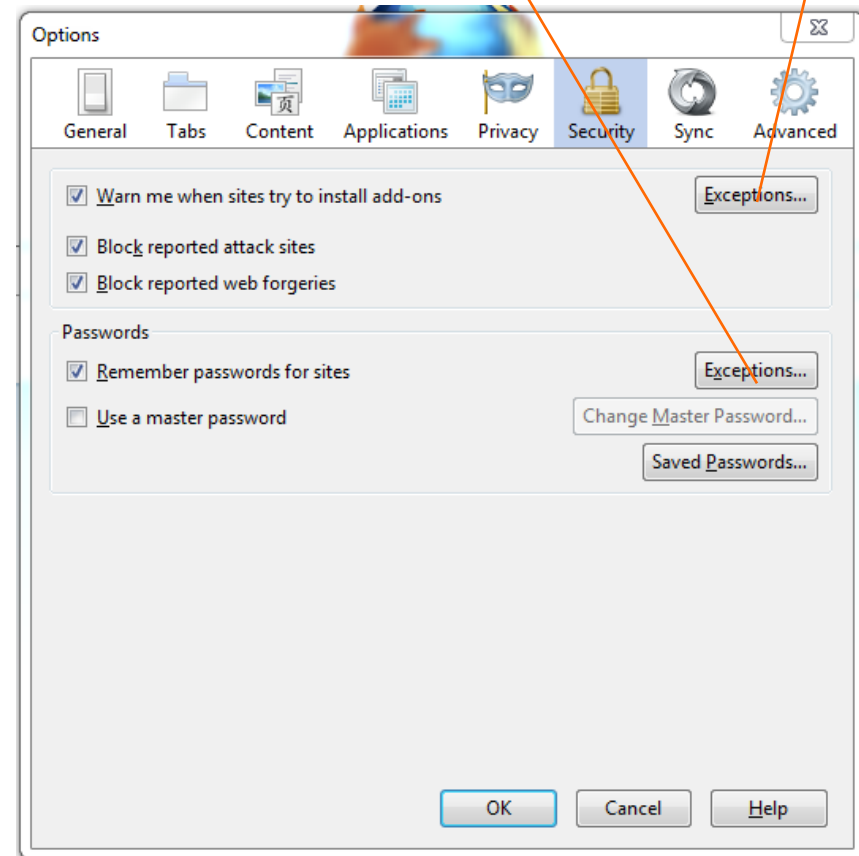

ASETUSSIVU - SECURITY

○ Security-valinnoilla määritetään sivujen tietoturvaan liittyvät asetukset

- Varoita, jos sivusto yrittää asentaa lisäohjelmia
- Estä ilmoitettuja hyökkäyssivustoja latautumasta
- Estä ilmoitettuja väärennöksiä latautumasta
- Muista sivustojen salasanat
- Käytä pääsalasanaa
  - Yhdellä salasanalla pääsy kaikille suojatuille sivuille
  - Ei suositeltu, koska pääsalasanan paljastuessa pääsee kaikille listalla oleviin sivuihin käsiksi